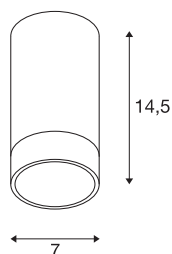

TECHNISCHE GEGEVENS

Art.nr.:	1002934
Fitting	GU10
Lamp	QPAR51
Aantal fittingen	1
Inclusief lampen	Geen
Primaire nominale spanning	220-240V ~50/60Hz mA/V
Hoogte	14.5 cm
Diameter	7 cm
Nettogewicht	0.418 kg
Brutogewicht	0.514 kg
IP-code	IP 20
Beschermingsklasse	I
Montage	opbouw
Montagebeschrijving	plafond
Wattage	10 W
Kleur	wit
BIG WHITE pagina	287