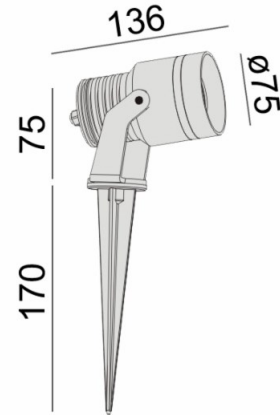

## Absinthe Venus Pin

### Algemene Informatie

**Ref: 10763-12-WW-33**

Venus Pin, tuinspot op pin, LED 8W 3000K (warm wit) 515lm 33° CRI80 230V, zwart structuur. IP65. LED voeding (niet dimbaar) inbegrepen. LED lichtbron inbegrepen. Grootte: 136x75x75mm. Dit product is geschikt voor buitengebruik (IP65).

### Technische Gegevens

Aantal Lampen	1
Vermogen	8W
Lampsocket	LED
Voltage/Stroom	230V
Openingshoek	33°
Lichtkleur	warm white
Kelvin	3000K
Kelvin Lijst	3000K
Lumen	515lm
Candela	1251,3cd
Levensduur	50000u
CRI	80
IP Waarde	IP 65
Toebehoren	inclusief voeding
Lengte	136mm
Breedte	75mm
Hoogte	75mm
Gewicht	1kg