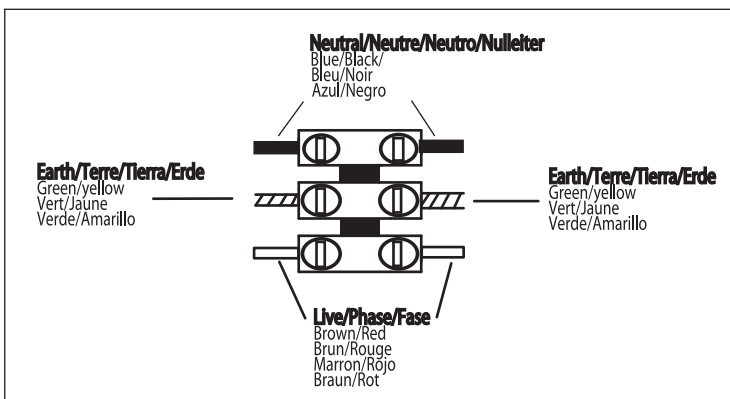

1

2

3

GU10 CFL /
GU10 LED 1 x 13w max (excl.)