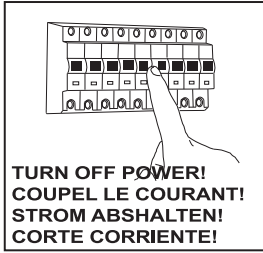

1

2

3

GU10 CFL /
GU10 LED 1 x 13w max (excl.)