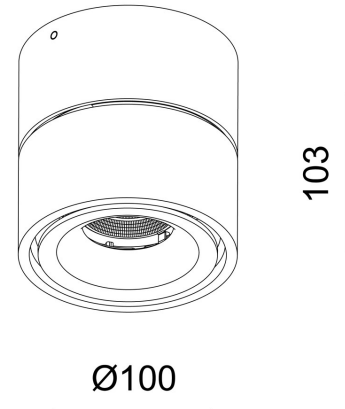

Absinthe Nimis LED

Algemene Informatie

Ref: 30006-02-HW

Nimis zwart 13,8W 50° 2700K 230V ø100x103mm
- incl. 500mA dimbare voeding - IP20 Bridgelux
V10 CRI80

Kleur	Black
Dimbaar	ja
Inclusief Lampen	ja
Richtbaar	ja
Binnengebruik	ja
Buitengebruik	nee
Inbouw	nee

Technische Gegevens

Aantal Lampen	1
Lampsocket	LED
Voltage/Stroom	230V
Openingshoek	50°
Lichtkleur	extra warm white
Kelvin	2700K
Kelvin Lijst	2700K
Lumen	900lm
CRI	80
IP Waarde	IP 20
Toebehoren	inclusief voeding
Breedte	100mm
Hoogte	103mm