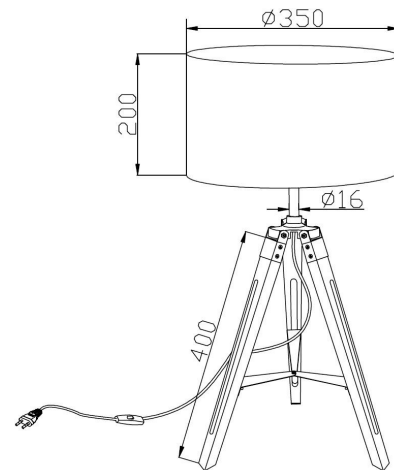

## Absinthe Trickle T

### Algemene Informatie

**Ref: 26012-02**

Trickle T tafellamp zwart+koper E27 40W 230V  
BESTAAT UIT 2 DELEN! met schakelaar - excl.  
lamp -

Kleur Black / Copper

Dimbaar ja

Inclusief Lampen nee

Richtbaar nee

### Technische Gegevens

Aantal Lampen 1

Vermogen 20W

Lampsocket E27 (LED)

Voltage/Stroom 230V

IP Waarde IP 20

Breedte 350mm

Hoogte 670mm