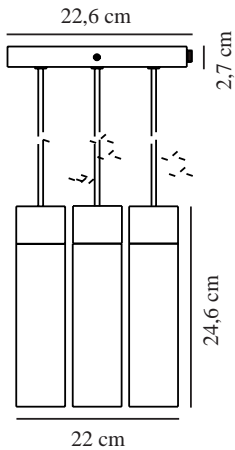

TILO 3-SPOT | HANGERS / OPGESCHORTE VERLICHTING | ZWART

2010473003

nordlux®

Spanning (V): 230 Volt
IP-graad: IP20
Maximaal lampvermogen (W):
3x15W
Klasse (Klasse 1, Klasse 2,
Klasse 3): Klasse 2 (Dubbele
isolatie)
Lampfitting: GU10

Kleur: Zwart
Breedte (cm): 22
Diameter kap (cm): 6
Hoogte kap (cm): 24.6
Lengte (cm): 6
EAN: 5704924001468

TUN: 2100543
Artikelnummer: 2010473003
Stuks per masterdoos: 3
Hoogte verkoopdoos (cm): 23.5
Breedte verkoopdoos (cm): 27.5
Diepte verkoopdoos (cm): 12.5
Verkoopdoos inhoud m³ : 0.0081
Nettogewicht product (kg): 2.302

Primair materiaal: Metaal
Secundair materiaal: Hout
Kleur van de kabel: Zwart
Lengte van de kabel (cm): 200
Oppervlaktmateriaal van de
kabel:: Textiel
Is de kabel vervangbaar?: False

- Natuurlijke Scandinavische eenvoud
- Natuurlijke mix van essenhout en mat metaal
- Verlicht zeer gericht omlaag

De Tilo ronde armatuur met drie spots in zwart metaal en zwart gekleurd essenhout is een schitterend kunstwerk in huis. Gebruik de lamp bijvoorbeeld in een donkere hoek in de woonkamer, waar ze een mooi licht geeft en vanuit esthetisch standpunt opvalt.