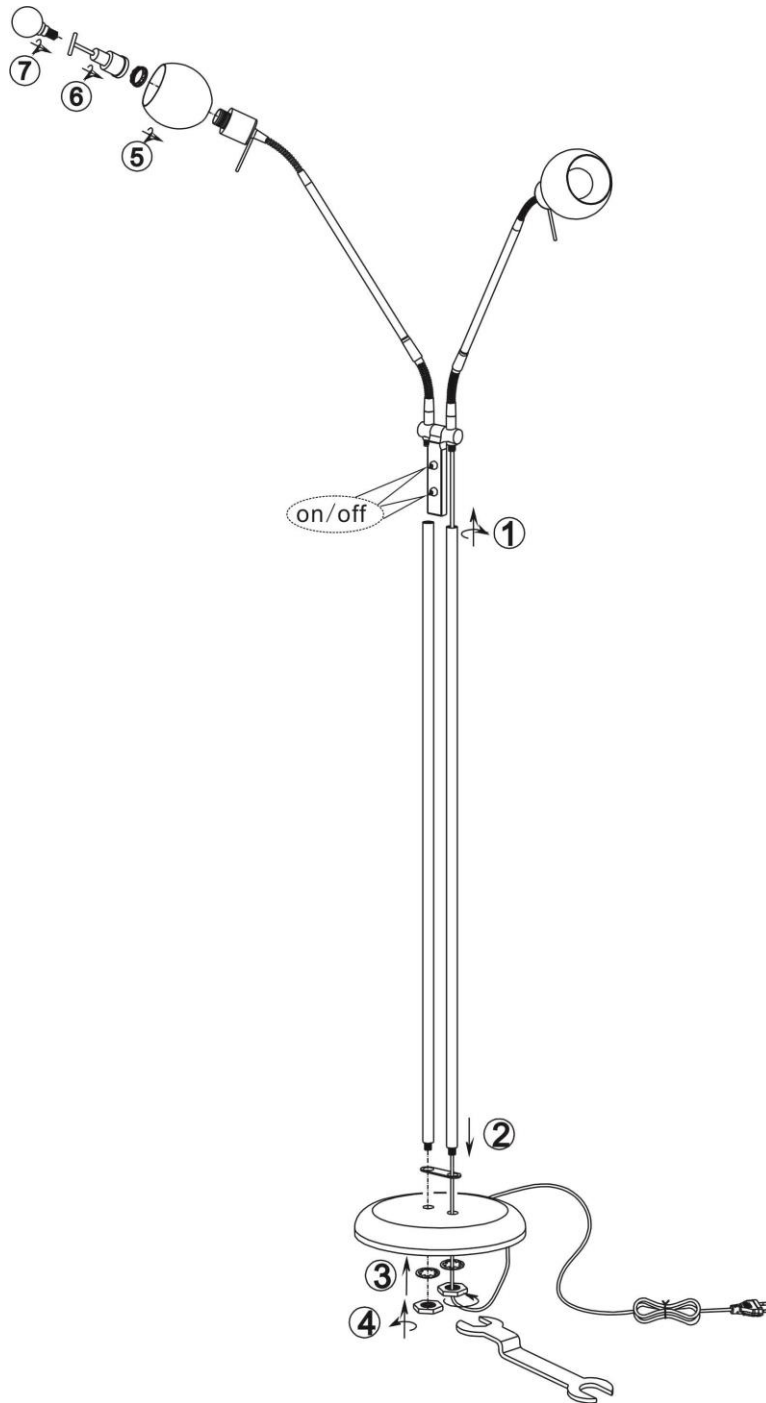

230V ~ 50Hz, 2 x E14 / max. 28W