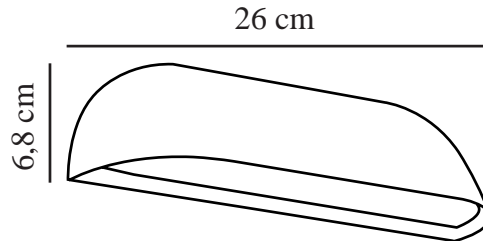

# FRONT 26 | WANDVERLICHTING | ZWART

84081003

nordlux®

Spanning (V): 230 Volt  
IP-graad: IP44  
Klasse (Klasse 1, Klasse 2, Klasse 3): Klasse 1  
(Aardecontact)  
Lampfitting: LED Module  
Parallele verbinding: True

Primair materiaal: Metaal  
Secundair materiaal: Plastic  
: Opaal wit  
Geschikt voor aan zee: False  
Kleur: Zwart

Hoogte (cm): 6.8  
Breedte (cm): 26  
Projectie (cm): 6.8

EAN: 5701581341289  
TUN: 1848129  
Artikelnummer: 84081003

Stuks per masterdoos: 3  
Hoogte verkoopdoos (cm): 7  
Breedte verkoopdoos (cm): 17  
Diepte verkoopdoos (cm): 8  
Verkoopdoos inhoud m<sup>3</sup> : 0.001  
Nettogewicht product (kg): 0.455

Helderheid van licht (Lumen): 650  
Kleurtemperatuur (K): 3000  
Ra-waarde : 80  
Levensduur (uur): 25000  
Energieklasse: F  
Werkelijke Watt (W): 9.8