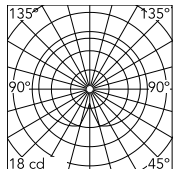

Physical

Colour	White
Length (mm)	120
Cord length (mm)	1500
Net weight (kg)	0.43
Package height (mm)	190
Package width (mm)	190
Package length (mm)	190
Package volume (m3)	0.01
IP internal	20

Download

[Mounting instructions](#) PDF

[Spare Parts](#) PDF

Photometric Files

[LDT / IES](#) LDT

Technical Drawings

[2D](#) ZIP

[3D](#) ZIP

[Bim](#) ZIP

Schematic light drawing