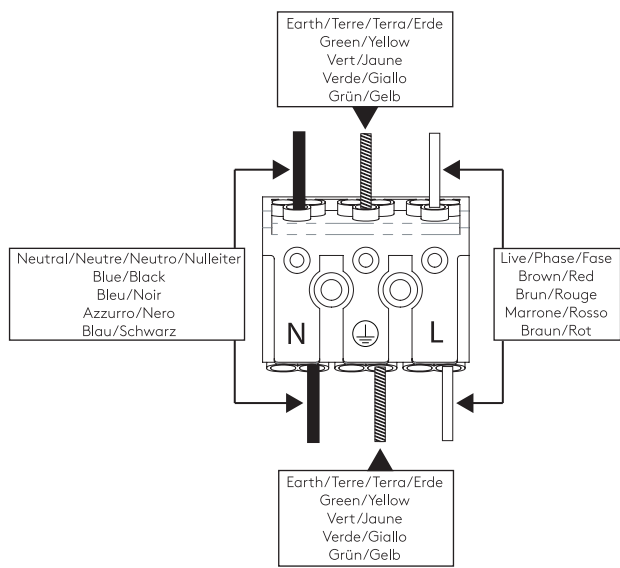

Cavo positivo: normalmente marrone o rosso
Cavo neutro: normalmente blu o nero
Cavo terra: normalmente verde o giallo

FR

LIRE ATTENTIVEMENT LES INSTRUCTIONS AVANT DE COMMENCER LE MONTAGE

Phase: Normalement Brun / Rouge
Neutre: Normalement Bleu / Noir
Terre: Normalement Vert / Jaune

DE

LESEN SIE BITTE DIE ANWEISUNGEN SORGFÄLTIG DURCH, BEVOR SIE MIT DEM ZUSAMMENBAUEN BEGINNEN

Phase: Normalerweise Braun / Rot
Nulleiter: Normalerweise Blau / Schwarz
Erde: Normalerweise Grün / Gelb

FOR CEILING USE ONLY
Seulement pour montage au plafond
Da utilizzarsi solo al soffitto
Nur für den Deckengebrauch

INSTALL OUT OF ARM'S REACH
Installer hors de portée de bras.
Installare fuori dalla portata di mano.
Außer Reichweite installieren

1

TURN OFF POWER
 Couper le courant! /
 Spegner la corrente! /
 Strom Abshalten!

2

3

4

5