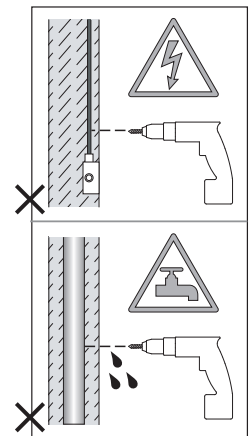

Cavo positivo: normalmente marrone o rosso
Cavo neutro: normalmente blu o nero
Cavo terra: normalmente verde o giallo

FR

LIRE ATTENTIVEMENT LES INSTRUCTIONS AVANT DE COMMENCER LE MONTAGE

Phase: Normalement Brun / Rouge
Neutre: Normalement Bleu / Noir
Terre: Normalement Vert / Jaune

DE

LESEN SIE BITTE DIE ANWEISUNGEN SORGFÄLTIG DURCH, BEVOR SIE MIT DEM ZUSAMMENBAUEN BEGINNEN

Phase: Normalerweise Braun / Rot
Nulleiter: Normalerweise Blau / Schwarz
Erde: Normalerweise Grün / Gelb

FOR CEILING USE ONLY
Seulement pour montage au plafond
Da utilizzarsi solo al soffitto
Nur für den Deckengebrauch