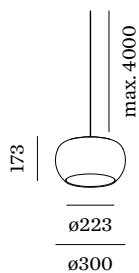

Pendelarmatuur voor plafondmontage, van artisaanaal mondgeblazen glas in Koper; inclusief regelbare kabelophanging max. 4000mm in Signaalzwart; PCB 3-step binning; fase-afsnijding dim; lichtkleur 1800 K - 2850 K; binning initial MacAdam 3 SDCM; CRI 90; 220 - 240 V; beschermingsgraad IP20; PC2; plafondpotje niet inbegrepen; lichtbron vervangbaar door gekwalificeerd personeel;