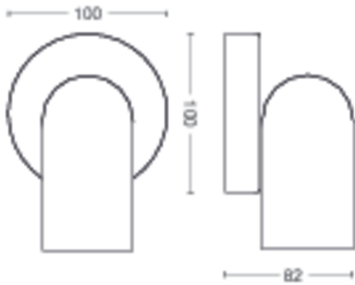

# PHILIPS

Spot

myLiving

PONGEE

zwart

50581/30/PN

## Afmetingen en gewicht van product

- Hoogte: 8,2 cm
- Lengte: 13,8 cm
- Nettogewicht: 0,345 kg
- Breedte: 10 cm