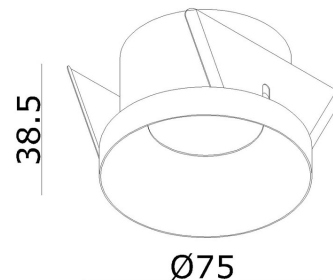

Absinthe Clickfit Solo Cave O

Algemene Informatie

Ref: 12080-02

ClickFit Solo Cave O zwart GU10 35W 230V voor ø50mm lamp - IP54 - inb gat ø65mm RAL 9005

Kleur	Black
Dimbaar	ja
Inclusief Lampen	nee
Richtbaar	nee
Binnengebruik	ja
Buitengebruik	ja
Lichtrichting	onder
Montage	bladveren
Inbouw	ja

Technische Gegevens

Aantal Lampen	1
Vermogen	35W
Lampsocket	GU10 (ø50)
Voltage/Stroom	230V
IP Waarde	IP 54
Inbouw Diameter	65mm
Inbouw Hoogte	90mm
Breedte	75mm
Hoogte	39mm