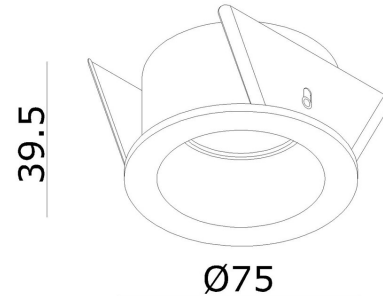

Absinthe Clickfit Solo Deep

Algemene Informatie

Ref: 12074-02

ClickFit Solo Deep zwart voor ø50mm lamp incl. GU10 fitting max 35W - IP20 - inb gat ø65mm RAL 9005

Kleur	Black
Dimbaar	ja
Inclusief Lampen	nee
Richtbaar	nee
Binnengebruik	ja
Buitengebruik	nee
Lichttrichting	onder
Montage	bladveren
Inbouw	ja

Technische Gegevens

Aantal Lampen	1
Vermogen	35W
Lampsocket	GU10 (ø50)
Voltage/Stroom	230V
IP Waarde	IP 20
Inbouw Diameter	65mm
Inbouw Hoogte	90mm
Breedte	75mm
Hoogte	40mm