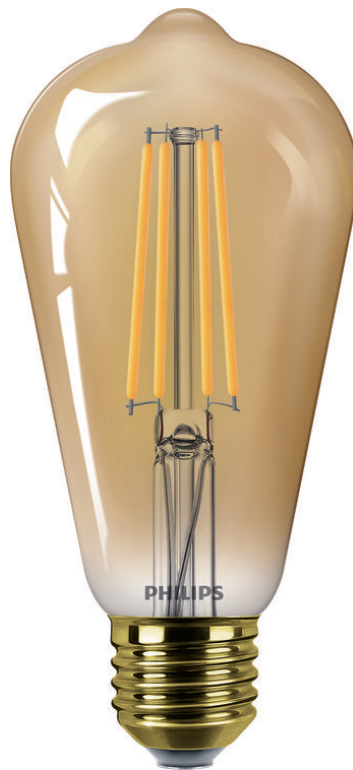

PHILIPS

Lamp (dimbaar)

LED

5,8 W - 50 W

E27

Flame

Dimmen

8719514337794

Ultramoderne LED-lamp voor in huis

LED-lampen van Philips geven prachtig, extra warm licht, gaan uitzonderlijk lang mee en zorgen onmiddellijk voor een grote energiebesparing. Dankzij de kleurtemperatuur die vergelijkbaar is met een vlam, is deze lamp ideaal voor het creëren van een gezellige sfeer.

"Deze prachtige lamp met zichtbaar filament geeft stijl en nostalgie aan iedere kamer. Altijd mooi om te zien, aan én uit. "

Specificaties

Kenmerken

- Dimbaar: Ja
- Beoogd gebruik: Binnen
- Lampvorm: Niet-richtbare lamp
- Fittinghouder: E27
- Technologie: LED
- Type glas: Amber

Lampafmeting

- Hoogte: 14 cm
- Gewicht: 0,045 kg
- Breedte: 6,4 cm

Duurzaamheid

- Gemiddelde levensduur (bij 2,7 uur/dag): 15 jaar
- Lumenbehoudfactor: 70%
- Nominale levensduur: 15.000 hr
- Aantal schakelcycli: 20.000