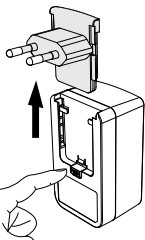

PHILIPS

hue personal
wireless
lighting

Gradient lightstrip

HUE serial number

User manual
Benutzerhandbuch
Notice d'emploi
Manual de usuario
Manual do usuário
Manuale d'uso

Incl.

Max. 10m

UK