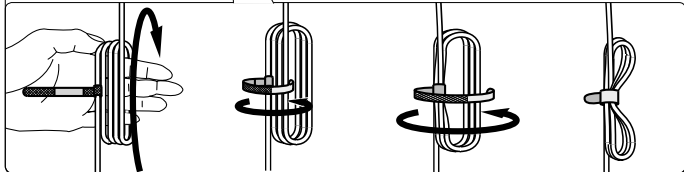

click

OK

Not OK

LED!

Not OK

To connect your new Hue luminaire, select the installation instruction (A or B) that is applicable for you.

Discover

For more information visit
philips-hue.com

B**1****2****3****4****5**

www.philips-hue.com/philiphueapp

6

DE

Zum Verbinden Ihrer neuen Hue-Leuchte wählen Sie die für Ihre Situation zutreffende Installationsanweisung (A oder B)

Entdecken

Weitere Informationen finden Sie unter www.philips-hue.com