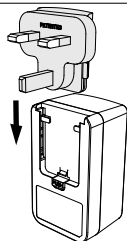

PHILIPS

hue personal
wireless
lighting

Gradient lightstrip

HUE serial number

User manual
Benutzerhandbuch
Notice d'emploi
Manual de usuario
Manual do usuário
Manuale d'uso

Incl.

Max. 10m

UK