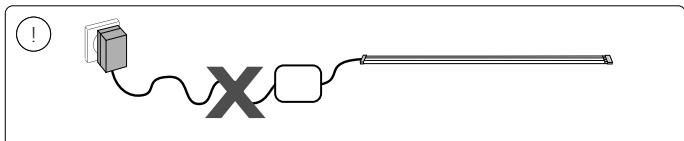

click

OK

Not OK

LED!

Not OK

To connect your new Hue luminaire, select the installation instruction (A or B) that is applicable for you.

Discover

For more information visit
philips-hue.com

B**1****2****3****4****5**

www.philips-hue.com/philiphueapp

6

DE

Zum Verbinden Ihrer neuen Hue-Leuchte wählen Sie die für Ihre Situation zutreffende Installationsanweisung (A oder B)

Entdecken

Weitere Informationen finden Sie unter www.philips-hue.com