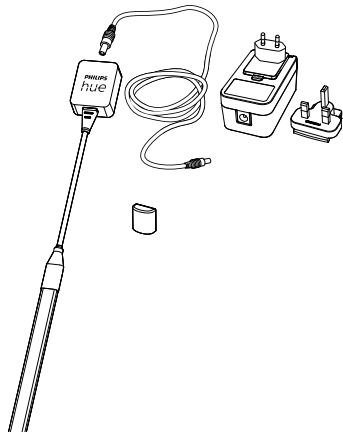

PHILIPS

hue personal
wireless
lighting

Gradient lightstrip

HUE serial number

User manual
Benutzerhandbuch
Notice d'emploi
Manual de usuario
Manual do usuário
Manuale d'uso

Incl.

Max. 10m

UK

click

OK

Not OK

LED!

Not OK

To connect your new Hue luminaire, select the installation instruction (A or B) that is applicable for you.

Discover

For more information visit
philips-hue.com

B**1****2****3****4****5**

www.philips-hue.com/philiphueapp

6

DE

Zum Verbinden Ihrer neuen Hue-Leuchte wählen Sie die für Ihre Situation zutreffende Installationsanweisung (A oder B)

Entdecken

Weitere Informationen finden Sie unter www.philips-hue.com