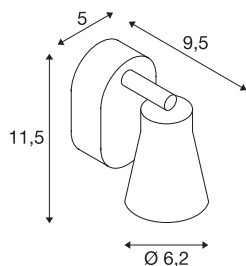

AVO CW Single

indoor wand- en plafondarmatuur, QPAR51, wit, max. 50W

Wand- en plafondarmatuur van de AVO reeks waarbij afhankelijk van de uitvoering een tot vier spots draai- en richtbaar aan de rozet zijn gemonteerd. Het aluminium armatuur is door de ingebouwde GU10 fitting geschikt voor gebruik met halogeen- en LED lampen. Het armatuur is in verschillende kleuruitvoeringen beschikbaar en wordt rechtstreeks op 230V netspanning aangesloten.

TECHNISCHE GEGEVENS

Art.nr.	1000887
Aantal fittingen	1
Zwenkbereik	90 °
Horizontaal draaibereik	320 °
Draai- of zwenkbaar	Draai- en kantelbaar
IP-code	IP 20
Montage	opbouw
Montagebeschrijving	plafond,wand
Primaire nominale spanning	220-240V ~50/60Hz
Beschermingsklasse	I
Wattage	50 W
Kleur	wit
Lichtuitlaat	direct
Lengte	8 cm
Breedte	11.5 cm
Hoogte	9.5 cm
Nettogewicht	0.255 kg
Brutogewicht	0.312 kg
BIG WHITE pagina	315