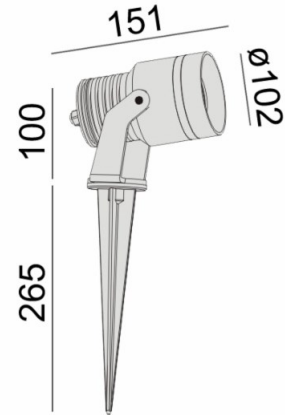

Absinthe Venus Big Pin

Algemene Informatie

Ref: 10766-12-WW-38

Venus Big pin zwart struc led 14W 1438lm 240V warm wit-38°-ip 65-3000K-Incl Voeding CRI80

Kleur	Black structured
Dimbaar	nee
Inclusief Lampen	ja
Richtbaar	ja
Binnengebruik	nee
Buitengebruik	ja
Inbouw	ja

kW/1000: 14.2

Technische Gegevens

Aantal Lampen	1
Lampsocket	LED
Voltage/Stroom	230V
Openingshoek	38°
Lichtkleur	warm white
Kelvin	3000K
Lumen	1438lm
Levensduur	50000u
CRI	80
IP Waarde	IP 65
Toebehoren	inclusief voeding
Breedte	102mm
Hoogte	365mm
Gewicht	1,7kg