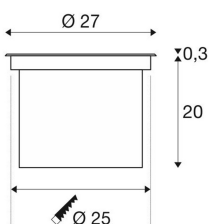

DASAR® 270

outdoor LED grondinbouwspot, 4000K, rond, IP67, symmetrische uitstraling

Op zoek naar grondinbouwspots voor een open terrein of een vijver? Dan is onze DASAR® 270 een uitstekende keuze. De spot is bestand tegen stof en water, zelfs als hij wordt ondergedompeld. Met de beschermingsklasse IP 65 / IP 67 garanderen wij een mooie verlichting van hoge kwaliteit. De grondinbouwspot DASAR® 270 biedt u met de vast gemonteerde Premium LED een bijzonder aangename verlichting voor uw buitenruimte. Uiteraard is de spot richtbaar. De DASAR® 270, die nu deel uitmaakt van de SLV familie, werd met passie ontwikkeld. Onze producten hebben een eerlijke prijs en een uniek design - zodat uw verlichtingsproject fantastisch wordt!

TECHNISCHE GEGEVENS

Art.nr.:	1002898
Primaire nominale spanning	220-240V ~50/60Hz mA/V
Secundaire stroom/spanning	700 mA/V
Verticaal zwenkbereik	30 °
Hoogte	20.3 cm
Diameter	27.0 cm
Inbouwdiameter	25.0 cm
Inbouwdiepte	19.9 cm
Nettogewicht	5.774 kg
Brutogewicht	6.546 kg
IP-code	IP 65 / IP 67
Beschermingsklasse	I
Schokbestendigheidsklasse	IK08
Schokbestendigheid	5 Joule
Montage	inbouw
Montagebeschrijving	grond
Aantal doorvoerbedrading	60
Wattage	30.0 W
Lumen	2600 lm
Lichtkleurtemperatuur	4000 Kelvin
Stralingshoek	38 °
Kleur	zwart