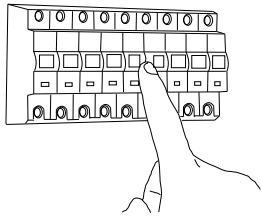

Seulement pour montage au plafond

Da utilizzarsi solo al soffitto

Nur für den Deckengebrauch

x2

Glare guard

Protection anti-éblouissement

Protezione antiabbagliamento

Antiblendschutz

1

TURN OFF POWER  
 Couper le courant! /  
 Spegnere la corrente! /  
 Strom Abshalten!

2

Round Twin

∅ 79mm

Square Twin

3

**!** FIXINGS NOT INCLUDED /  
 Fixations non incluses /  
 Elementi di fissaggio  
 non inclusi /  
 Befestigungen  
 nicht eingeschlossen