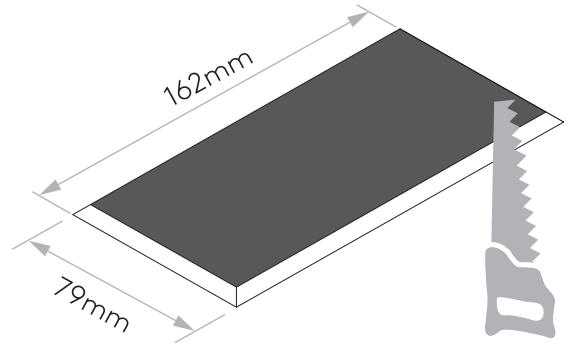

1

TURN OFF POWER  
 Couper le courant! /  
 Spegnere la corrente! /  
 Strom Abshalten!

2

Round Twin

∅ 79mm

Square Twin

3

**!** FIXINGS NOT INCLUDED /  
 Fixations non incluses /  
 Elementi di fissaggio  
 non inclusi /  
 Befestigungen  
 nicht eingeschlossen