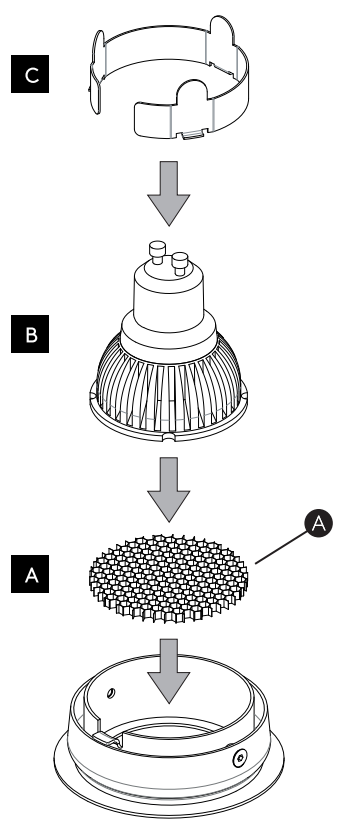

**SWE** Om den externa sladden är skadad måste den bytas ut av tillverkaren eller en kvalificerad person.

**POL** Uszkodzony przewód zewnętrzny musi wymienić producent lub wykwalifikowana osoba.

**FIN** Jos ulkoinen johto on vaurioitunut, valmistajan tai pätevän henkilön on vaihdettava se.

1

TURN OFF POWER  
 Couper le courant! /  
 Spegnere la corrente! /  
 Strom Abshalten!

2

Round Twin

∅ 79mm

Square Twin

3

**!** FIXINGS NOT INCLUDED /  
 Fixations non incluses /  
 Elementi di fissaggio  
 non inclusi /  
 Befestigungen  
 nicht eingeschlossen

4

5

6

7

8

9