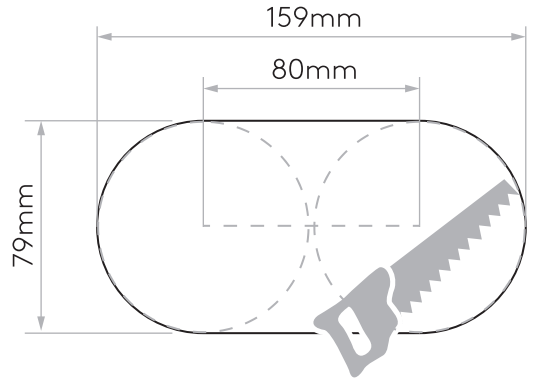

1

TURN OFF POWER  
 Couper le courant! /  
 Spegnere la corrente! /  
 Strom Abshalten!

2

Round Twin

∅ 79mm

Square Twin

3

**!** FIXINGS NOT INCLUDED /  
 Fixations non incluses /  
 Elementi di fissaggio  
 non inclusi /  
 Befestigungen  
 nicht eingeschlossen