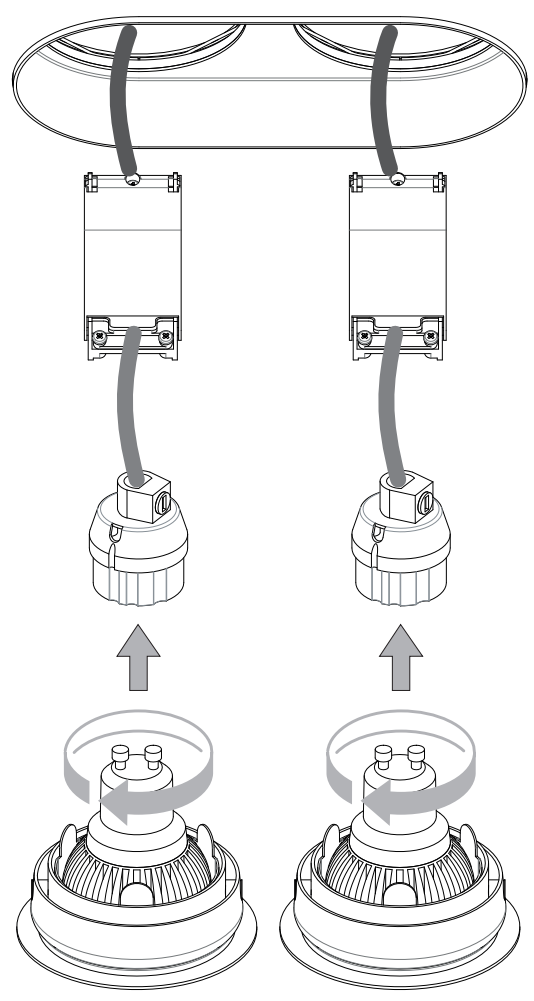

1

TURN OFF POWER  
 Couper le courant! /  
 Spegnere la corrente! /  
 Strom Abshalten!

2

Round Twin

∅ 79mm

Square Twin

3

**!** FIXINGS NOT INCLUDED /  
 Fixations non incluses /  
 Elementi di fissaggio  
 non inclusi /  
 Befestigungen  
 nicht eingeschlossen

4

5

6

7

8

9