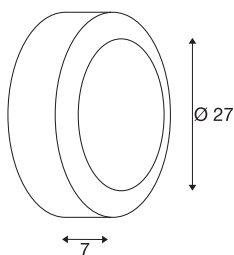

BULAN

outdoor wand- en plafondarmatuur, C35, IP44, rond, antraciet, glas gesatineerd, max. 60W

Ronde wand- en plafondlamp BULAN van aluminium die door de beschermingsklasse IP44 geschikt is voor gebruik buiten. Het lichtvlak van gesatineerd glas wordt omlijst door de gelakte behuizing. De lamp is in verschillende kleuroitvoeringen beschikbaar en wordt rechtstreeks op 230V netspanning aangesloten.

TECHNISCHE GEGEVENS

Art.nr.:	229075
Fitting	E14
Lamp	C35
Aantal fittingen	1
Inclusief lampen	Geen
Primaire nominale spanning	220-240V ~50/60Hz mA/V
Hoogte	7 cm
Diameter	27 cm
Nettogewicht	1.636 kg
Brutogewicht	1.996 kg
IP-code	IP 44
Beschermingsklasse	I
Montage	opbouw
Montagebeschrijving	plafond,wand
Wattage	60 W
Kleur	antraciet
BIG WHITE pagina	691