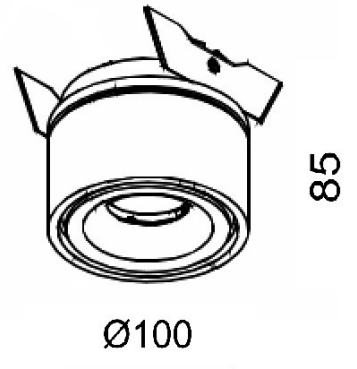

Absinthe Nimis LED

Algemene Informatie

Ref: 30008-01-WW

Nimis RC inb. wit 13,8W 50° 3000K 500mA
 ø100x85mm - excl. voeding - IP20 - inb ø89mm
 Bridgelux V10 CRI80

Kleur	White
Dimbaar	ja
Inclusief Lampen	ja
Richtbaar	ja
Binnengebruik	ja
Buitengebruik	nee
Inbouw	ja

Technische Gegevens

Aantal Lampen	1
Lampsocket	LED
Voltage/Stroom	500mA
Openingshoek	50°
Lichtkleur	warm white
Kelvin	3000K
Kelvin Lijst	3000K
Lumen	1050lm
CRI	80
IP Waarde	IP 20
Toebehoren	exclusief voeding
Inbouw Diameter	89mm
Inbouw Hoogte	60mm
Breedte	100mm
Hoogte	85mm