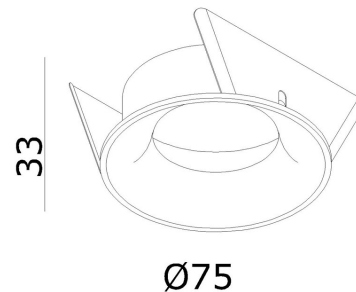

Absinthe Clickfit Solo Smooth O

Algemene Informatie

Ref: 12078-02

ClickFit Solo Smooth O zwart GU10 35W 230V voor ø50mm lamp - IP54 - inb gat ø65mm RAL 9005

Kleur	Black
Dimbaar	ja
Inclusief Lampen	nee
Richtbaar	nee
Binnengebruik	ja
Buitengebruik	ja
Lichttrichting	onder
Montage	bladveren
Inbouw	ja

Technische Gegevens

Aantal Lampen	1
Vermogen	35W
Lampsocket	GU10 (ø50)
Voltage/Stroom	230V
IP Waarde	IP 54
Inbouw Diameter	65mm
Inbouw Hoogte	90mm
Breedte	75mm
Hoogte	33mm