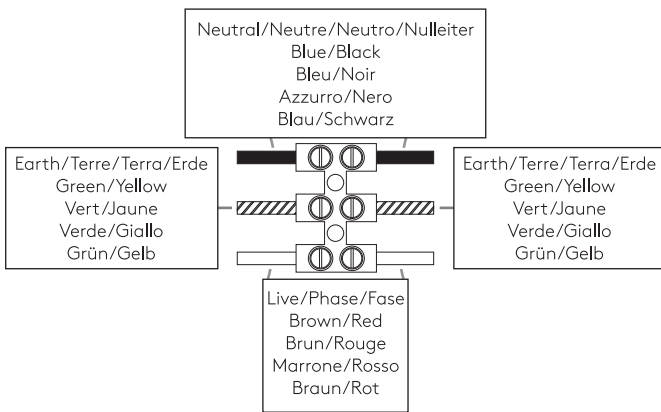

# DARTMOUTH SINGLE

astro

GB

PLEASE READ THE INSTRUCTIONS CAREFULLY  
BEFORE COMMENCING ASSEMBLY

Live: Normally Brown / Red  
Neutral: Normally Blue / Black  
Earth: Normally Green / Yellow

IT

LEGGERE ATTENTAMENTE LE ISTRUZIONI  
PRIMA DI COMINCIARE L'ASSEMBLAGGIO

Cavo positivo: normalmente marrone o rosso  
Cavo neutro: normalmente blu o nero  
Cavo terra: normalmente verde o giallo

FR

LIRE ATTENTIVEMENT LES INSTRUCTIONS  
AVANT DE COMMENCER LE MONTAGE

Phase: Normalement Brun / Rouge  
Neutre: Normalement Bleu / Noir  
Terre: Normalement Vert / Jaune

DE

LESEN SIE BITTE DIE ANWEISUNGEN  
SORGFALTIG DURCH, BEVOR SIE MIT DEM  
ZUSAMMENBAUEN BEGINNEN

Phase: Normalerweise Braun / Rot  
Nulleiter: Normalerweise Blau / Schwarz  
Erde: Normalerweise Grün / Gelb

FOR WALL USE ONLY  
Usage mural uniquement  
Solo per uso a parete  
Nur zur Verwendung als Wandleuchte

1

**TURN OFF POWER**

Couper Le Courant! / Spegner La Corrente! /  
Strom Abshaken!

2

3

4

5