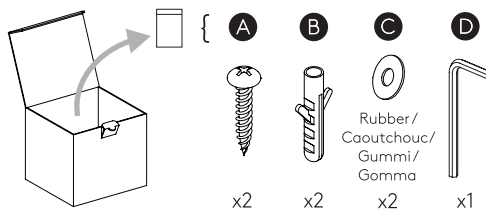

FOR WALL USE ONLY
Usage mural uniquement
Solo per uso a parete
Nur zur Verwendung als Wandleuchte