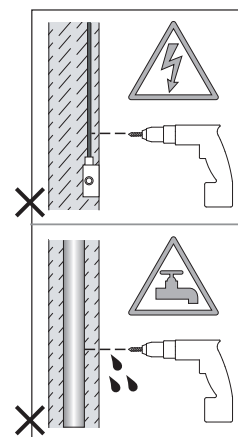

Cavo positivo: normalmente marrone o rosso  
Cavo neutro: normalmente blu o nero  
Cavo terra: normalmente verde o giallo

FR

LIRE ATTENTIVEMENT LES INSTRUCTIONS  
AVANT DE COMMENCER LE MONTAGE

Phase: Normalement Brun / Rouge  
Neutre: Normalement Bleu / Noir  
Terre: Normalement Vert / Jaune

DE

LESEN SIE BITTE DIE ANWEISUNGEN  
SORGFALTIG DURCH, BEVOR SIE MIT DEM  
ZUSAMMENBAUEN BEGINNEN

Phase: Normalerweise Braun / Rot  
Nulleiter: Normalerweise Blau / Schwarz  
Erde: Normalerweise Grün / Gelb