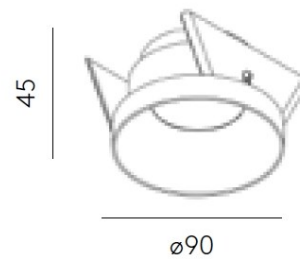

Absinthe Clickfit Solo Cave L

Algemene Informatie

Ref: 12082-02

Clickfit Solo Cave L zwart voor ø50mm lamp incl. GU10 fitting max 35W - IP20 - inb gat ø80mm RAL 9005

Kleur	Black
Dimbaar	ja
Inclusief Lampen	nee
Richtbaar	nee
Binnengebruik	ja
Buitengebruik	nee
Lichtrichting	onder
Montage	bladveren
Inbouw	ja

Technische Gegevens

Aantal Lampen	1
Vermogen	35W
Lampsocket	GU10 (ø50)
Voltage/Stroom	230V
IP Waarde	IP 20
Inbouw Diameter	80mm
Inbouw Hoogte	105mm
Breedte	90mm
Hoogte	45mm