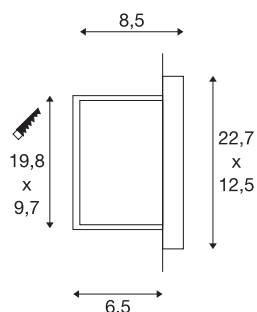

BRICK DOWNUNDER

outdoor wandinbouwarmatuur, C35, IP44, zilvergrijs, max. 40W

Aluminium wandinbouwarmatuur met indirecte, niet-verblindende lichtuitlaat. Dankzij beschermklasse IP44 is de lamp geschikt voor gebruik buiten. De lamp wordt rechtstreeks aangesloten op 230V netspanning.

TECHNISCHE GEGEVENS

Art.nr.:	229062
Fitting	E14
Lamp	C35
Aantal fittingen	1
Inclusief lampen	Geen
Primaire nominale spanning	220-240V ~50/60Hz mA/V
Breedte	22.7 cm
Hoogte	12.5 cm
Diepte	8.5 cm
Inbouwlengthe	9.7 cm
Inbouwbreedte	19.8 cm
Inbouwdiepte	6.5 cm
Nettogewicht	0.544 kg
Brutogewicht	0.629 kg
IP-code	IP 44
Beschermingsklasse	I
Schokbestendigheidsklasse	IK02
Montage	inbouw
Montagebeschrijving	wand
Aantal doorvoerbedrading	10
Wattage	40 W
Kleur	grijs