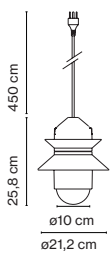

# Santorini Sputnik Estudio

marset

**Santorini**

**Garland accessory**

**Canopy**

**Canopy IP65**

**Santorini / A Fixed Stem / C**

- ⦿ E27 FBA 15W
- ⦿ E27 LED Standard 8W