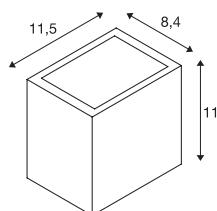

SITRA CUBE WL

LED outdoor wand- en plafondarmatuur, antraciet, IP44, 3000K, 10W

Wandarmatuur SITRA CUBE van gelakt aluminium. Dankzij de stand van de twee ingebouwde krachtige LEDs produceert het gemonteerde armatuur twee dezelfde, maar tegengestelde lichtbundels (UP/DOWN). Dankzij beschermklasse IP44 is het armatuur geschikt voor gebruik buiten. Het armatuur is in verschillende kleuruitvoeringen beschikbaar en wordt op 230V netspanning aangesloten.

TECHNISCHE GEGEVENS

Art.nr.:	1002032
Aantal verschillende lichtopeningen	2
Primaire nominale spanning	100-277V ~50/60Hz mA/V
Secundaire stroom/spanning	500mA
Breedte	11.8 cm
Hoogte	11 cm
Diepte	8.4 cm
Nettogewicht	0.879 kg
Brutogewicht	0.967 kg
IP-code	IP 44
Beschermingsklasse	I
Schokbestendigheidsklasse	IK05
Schokbestendigheid	0,7 Joule
Montage	opbouw
Montagebeschrijving	wand
Wattage	11 W
Lumen	1100 / 1270 lm
Lichtkleurtemperatuur	3000/4000 Kelvin
Stralingshoek	105 °
Kleur	antraciet
CRI	80
LXXBXX-gegevens	L70B50