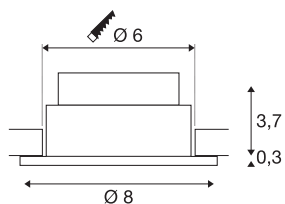

PATTA-I

LED outdoor inbouwarmatuur voor plafond, rond, DL, IP65, wit, 1800-3000K

De innovatieve PATTA-I inbouwarmatuur is geschikt voor plafonddiktes tot 20 mm. Met zijn beschermingsklasse IP65 kan hij buiten of in vochtige ruimten worden gebruikt. De armatuur is verkrijgbaar in zwart, wit of zilvergrijs en in ronde of vierkante vorm. De lichtkleur kan individueel worden aangepast dankzij de krachtige LED met dim-to-warm mogelijkheid. De elektrische aansluiting geschiedt door de ingebouwde LED-driver rechtstreeks op 230V netspanning.

TECHNISCHE GEGEVENS

Art.nr.:	1002099
Primaire nominale spanning	220-240V ~50/60Hz mA/V
Secundaire stroom/spanning	350mA
Hoogte	4 cm
Diameter	8 cm
Inbouwdiameter	6 cm
Inbouwdiepte	6 cm
Nettogewicht	0.23 kg
Brutogewicht	0.279 kg
IP-code	IP 20 / IP 65
Beschermingsklasse	II
Schokbestendigheidsklasse	IK02
Schokbestendigheid	0,2 Joule
Montage	inbouw
Montagebeschrijving	plafond
dimbaar	Ja
Dimtechnologie	faseaansnijding, faseaansnijding
Wattage	7.3 W
Lumen	440 lm
Lichtkleurtemperatuur	1800-3000 Kelvin
Stralingshoek	38 °
Kleur	wit

Lichtbron

916436	
--------	---

CRI	95
LXXBXX-gegevens	L70B50
Levensduur	30000 h
BIG WHITE pagina	706