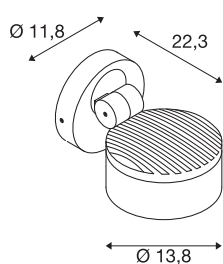

TECHNISCHE GEGEVENS

Art.nr.:	1002903
Primaire nominale spanning	220-240V ~50/60Hz mA/V
Secundaire stroom/spanning	350mA
Hoogte	22.3 cm
Diameter	13.8 cm
Nettogewicht	1.248 kg
Brutogewicht	1.549 kg
IP-code	IP 65
Beschermingsklasse	I
Schokbestendigheidsklasse	IK02
Schokbestendigheid	0,2 Joule
Montage	opbouw
Montagebeschrijving	plafond,wand
dimbaar	Ja
Dimtechnologie	faseaansnijding
Aantal doorvoerbedrading	20
Wattage	14.5 W
Lumen	1000 lm
Lichtkleurtemperatuur	3000/4000 Kelvin
Stralingshoek	95 °
Kleur	antraciet
CRI	80

Lichtbron

916405	
--------	---

LXXBXX-gegevens	L70B50
Levensduur	36000 h
Omgevingstemperatuur	25 °C
BIG WHITE pagina	683