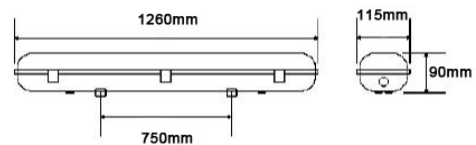

## Absinthe LED Tube Light 2x 120cm IP65

### Algemene Informatie

**Ref: 39003**

tl arm hwd 2x LED tube 120cm T8 (zonder vsa)  
GELEVERD ZONDER LAMPEN! ABS + PC & inox  
clipsen 1260x115x90mm (lxbxh) Taizhou

|                  |               |
|------------------|---------------|
| Inclusief Lampen | nee           |
| Richtbaar        | nee           |
| Binnengebruik    | ja            |
| Buitengebruik    | ja            |
| Glas             | Polycarbonate |
| Inbouw           | nee           |

### Technische Gegevens

|                |                  |
|----------------|------------------|
| Aantal Lampen  | 2                |
| Lampsocket     | G13 (LED) 1200mm |
| Voltage/Stroom | 230V             |
| IP Waarde      | IP 65            |
| Lengte         | 1260mm           |
| Breedte        | 115mm            |
| Hoogte         | 90mm             |