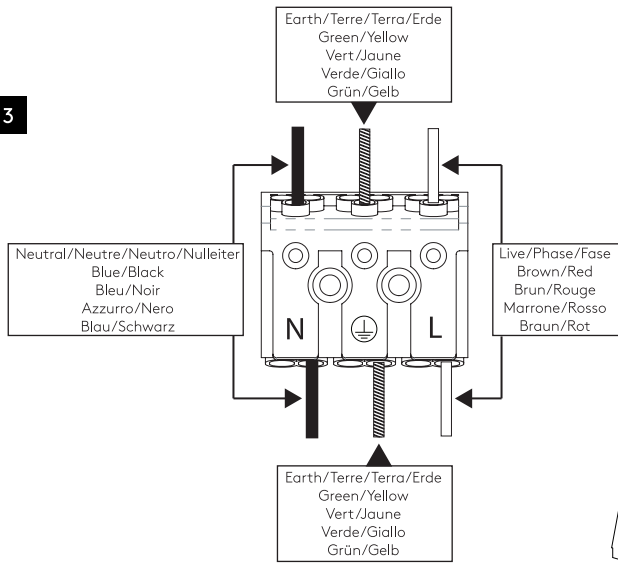

Cavo positivo: normalmente marrone o rosso
Cavo neutro: normalmente blu o nero
Cavo terra: normalmente verde o giallo

FR

LIRE ATTENTIVEMENT LES INSTRUCTIONS AVANT DE COMMENCER LE MONTAGE

Phase: Normalement Brun / Rouge
Neutre: Normalement Bleu / Noir
Terre: Normalement Vert / Jaune

DE

LESEN SIE BITTE DIE ANWEISUNGEN SORGFÄLTIG DURCH, BEVOR SIE MIT DEM ZUSAMMENBAUEN BEGINNEN

Phase: Normalerweise Braun / Rot
Nulleiter: Normalerweise Blau / Schwarz
Erde: Normalerweise Grün / Gelb

FOR WALL USE ONLY
Usage mural uniquement
Solo per uso a parete
Nur zur Verwendung als Wandleuchte

1

TURN OFF POWER
 Couper Le Courant! /
 Spegner La Corrente! /
 Strom Abshalten!

3

2

4

5