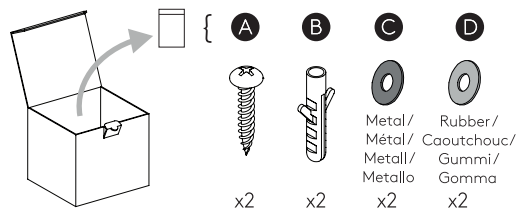

GB

PLEASE READ THE INSTRUCTIONS CAREFULLY BEFORE COMMENCING ASSEMBLY

Live: Normally Brown / Red
Neutral: Normally Blue / Black
Earth: Normally Green / Yellow

IT

LEGGERE ATTENTAMENTE LE ISTRUZIONI PRIMA DI COMINCIARE L'ASSEMBLAGGIO

Cavo positivo: normalmente marrone o rosso
Cavo neutro: normalmente blu o nero
Cavo terra: normalmente verde o giallo

FR

LIRE ATTENTIVEMENT LES INSTRUCTIONS AVANT DE COMMENCER LE MONTAGE

Phase: Normalement Brun / Rouge
Neutre: Normalement Bleu / Noir
Terre: Normalement Vert / Jaune

DE

LESEN SIE BITTE DIE ANWEISUNGEN SORGFÄLTIG DURCH, BEVOR SIE MIT DEM ZUSAMMENBAUEN BEGINNEN

Phase: Normalerweise Braun / Rot
Nulleiter: Normalerweise Blau / Schwarz
Erde: Normalerweise Grün / Gelb

FOR WALL USE ONLY
Usage mural uniquement
Solo per uso a parete
Nur zur Verwendung als Wandleuchte