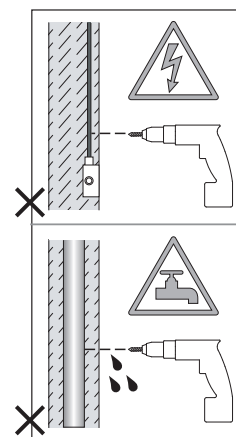

Cavo positivo: normalmente marrone o rosso
Cavo neutro: normalmente blu o nero
Cavo terra: normalmente verde o giallo

FR

LIRE ATTENTIVEMENT LES INSTRUCTIONS AVANT DE COMMENCER LE MONTAGE

Phase: Normalement Brun / Rouge
Neutre: Normalement Bleu / Noir
Terre: Normalement Vert / Jaune

DE

LESEN SIE BITTE DIE ANWEISUNGEN SORGFÄLTIG DURCH, BEVOR SIE MIT DEM ZUSAMMENBAUEN BEGINNEN

Phase: Normalerweise Braun / Rot
Nulleiter: Normalerweise Blau / Schwarz
Erde: Normalerweise Grün / Gelb

FOR WALL USE ONLY
Usage mural uniquement
Solo per uso a parete
Nur zur Verwendung als Wandleuchte