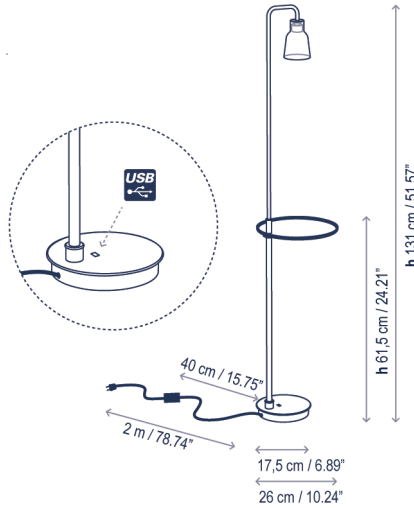

Drip/Drop P/131

Diseño / Design:
Christophe Mathieu / 2017

Tipología: Pie
Typology: Floor Lamp

Ambiente: Interior
Environment: Indoor

Descripción técnica / Technical description:

(Drip) Peso Neto / Net Weight: 5,61 kg
(Drop) Peso Neto / Net Weight: 5,63 kg

1 Caja/Box | 35 x 34 x 148 cm | 0,1761 m³
(Drip) Peso bruto / Gross Weight: 8,79 kg
(Drop) Peso bruto / Gross Weight: 8,82 kg

Materiales: Aluminio, Hierro,
Vidrio borosilicato / Policarbonato
Materials: Aluminum, Iron,
Borosilicate glass / Polycarbonate

Acabado estructura color ébano negro
Structure finish: ebony black

Interruptor en el cable. Entrada conector USB en la base. Tejido interior de la bandeja en color marrón topo. Capacidad de carga de la bandeja: 2kg.
Switch through cord. USB port located on the base. The inside of the tray includes a taupe coated fabric. Weight capacity of the tray: 2kg.

Descripción lámpara Drop / Lamps description Drop:

230V 50Hz IP-20 3 W LED / CRI: 90 / 2700°K 345 lm fuente de luz / light source

Ref	Acabados / Finishing	Ean13
2590530356	Vidrio Transparente Transparent Glass	8436544895185
2590530357	Vidrio Matizado Frosted Glass	8436544897271
2590530358	Vidrio Verde Green Glass	8436544897301
2590530359	Vidrio Azul Blue Glass	8436544897288