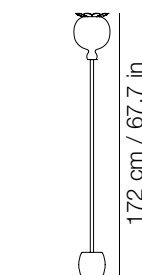

glass + metal

packaging / imballo

box 1

gross w. 3,5 kg / 7,7 lbs

vol. 0,060 m³ / 2,115 ft³

dim. L175 -W18,5 -H18,5 cm

L68,9 -W7,3 -H7,3 in

box 2

gross w. 2,0 kg / 4,4 lbs

vol. 0,014 m³ / 0,504 ft³

dim. L23 -W27 -H23 cm

L9,1 -W10,6 -H9,1 in

box 3

gross w. 12,0 kg / 26,4 lbs

vol. 0,003 m³ / 0,105 ft³

dim. L13,2 -W17 -H13,2 cm

L5,2 -W6,7 -H5,2 in

code / codice

K350355B / GB / US

K350355C / GB / US

K350355O / GB / US

colours / colori

white / bianco

coral / corallo

brass / ottone

price VAT excl. / prezzo IVA esc.

€ 790

white RAL9010

coral RAL3012

brass

Ø 22 cm / 8,7 in

p. 31